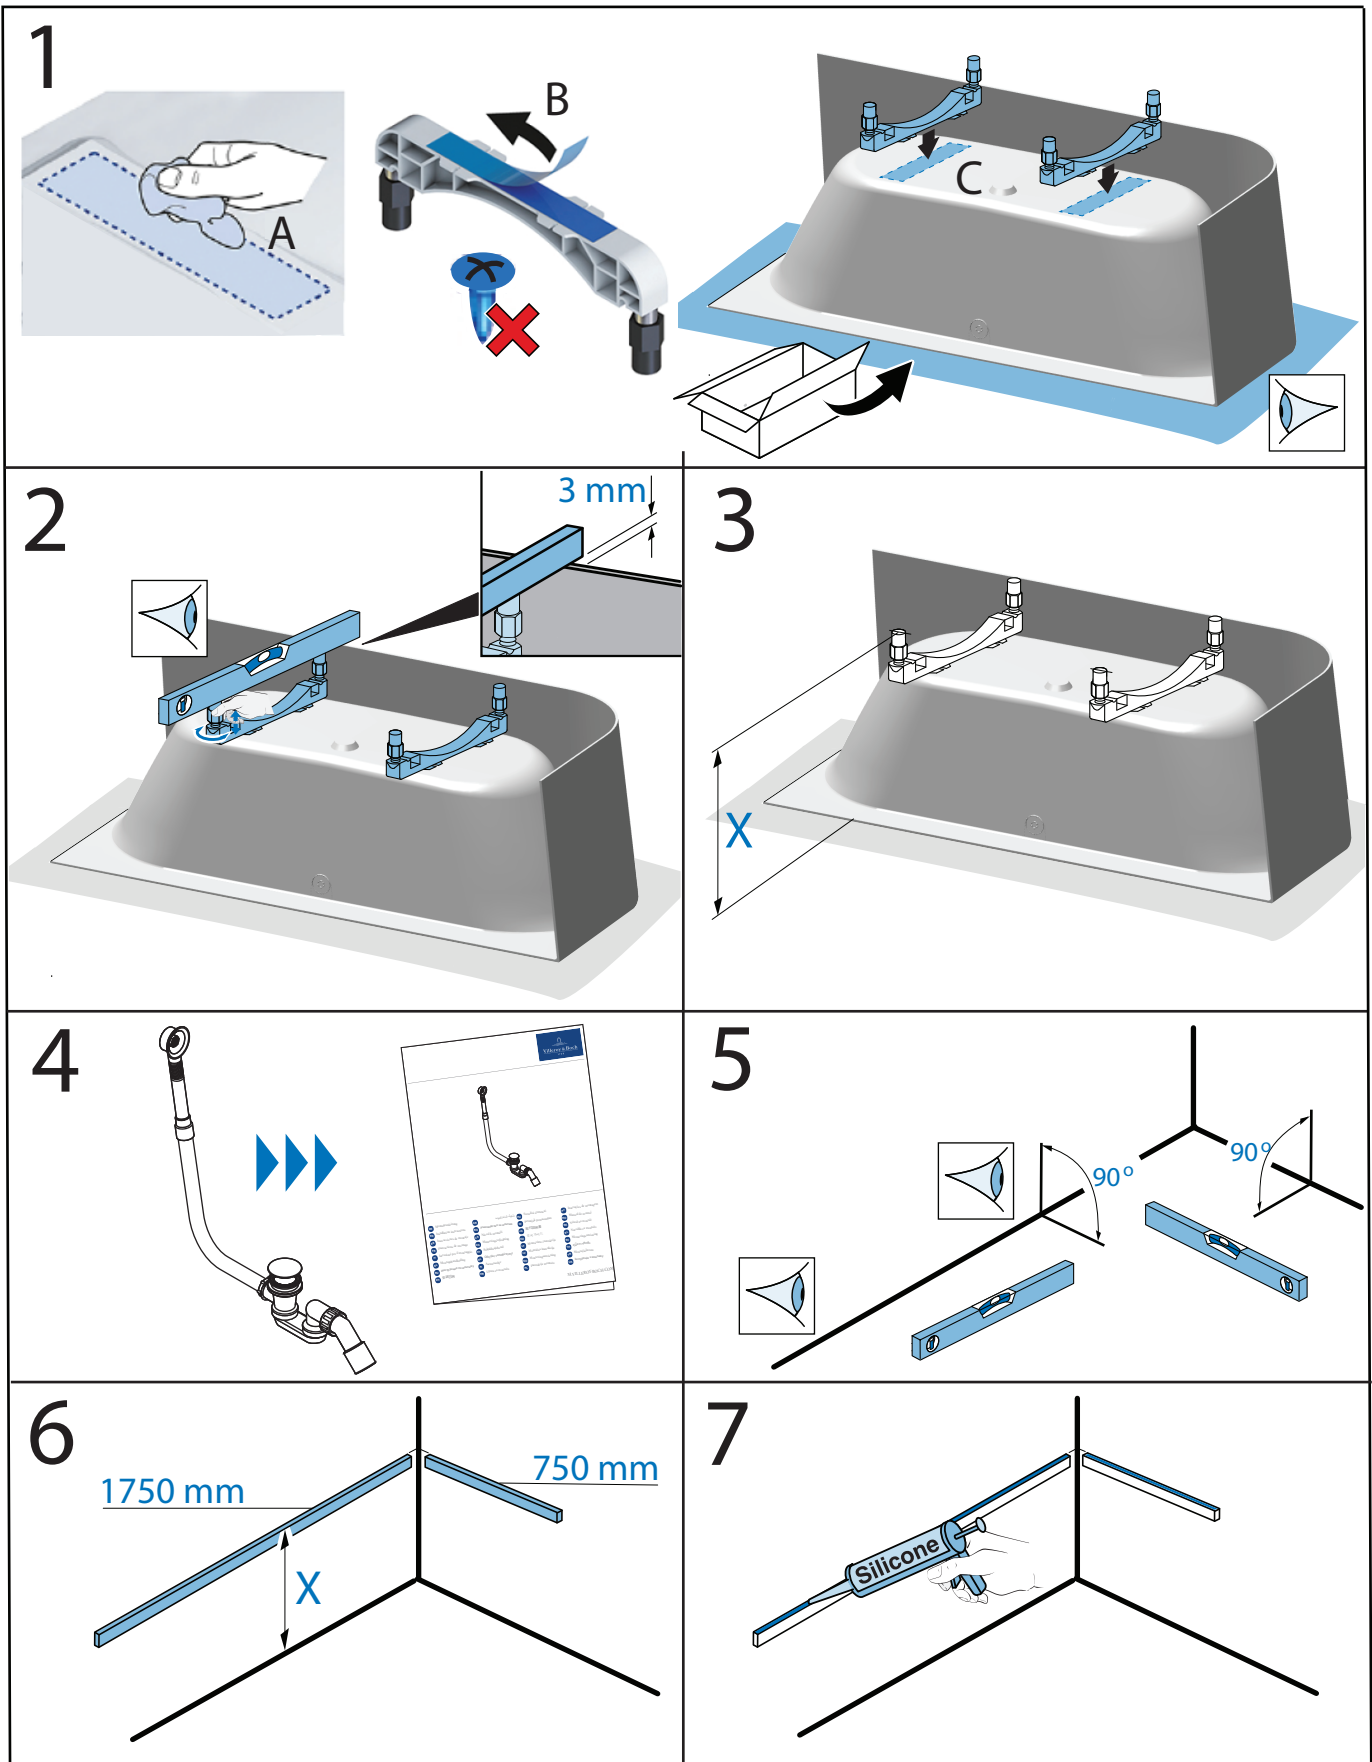

# Quaryl bath with panel LE, RI

- |                                       |                                 |                                 |                                  |
|---------------------------------------|---------------------------------|---------------------------------|----------------------------------|
| <b>DE</b> Montageanleitung            | <b>AR</b> دليل التركيب          | <b>HU</b> Szerelési útmutató    | <b>PT</b> Instruções de montagem |
| <b>EN</b> Installation instructions   | <b>BG</b> Ръководство за монтаж | <b>ID</b> Petunjuk pemasangan   | <b>RO</b> Manual de montaj       |
| <b>ES</b> Instrucciones de montaje    | <b>CS</b> Návod k montáži       | <b>JA</b> 取付説明書                 | <b>SK</b> Návod na montáž        |
| <b>FR</b> Instructions de montage     | <b>DA</b> Monteringsvejledning  | <b>KO</b> 설치 가이드                | <b>SL</b> Navodila za montažo    |
| <b>IT</b> Istruzioni per il montaggio | <b>EE</b> Paigaldusjuhend       | <b>LT</b> Montavimo instrukcija | <b>SV</b> Monteringsanvisning    |
| <b>NL</b> Montagehandleiding          | <b>EL</b> Οδηγίες τοποθέτησης   | <b>LV</b> Montāžas instrukcija  | <b>TH</b> คู่มือการติดตั้ง       |
| <b>RU</b> Инструкция по монтажу       | <b>FI</b> Asennusohje           | <b>NO</b> Monteringsanvisning   | <b>TR</b> Montaj kılavuzu        |
| <b>ZH</b> 安装说明                        | <b>HR</b> Uputa za montažu      | <b>PL</b> Instrukcji montażu    | <b>UK</b> Інструкція з монтажу   |