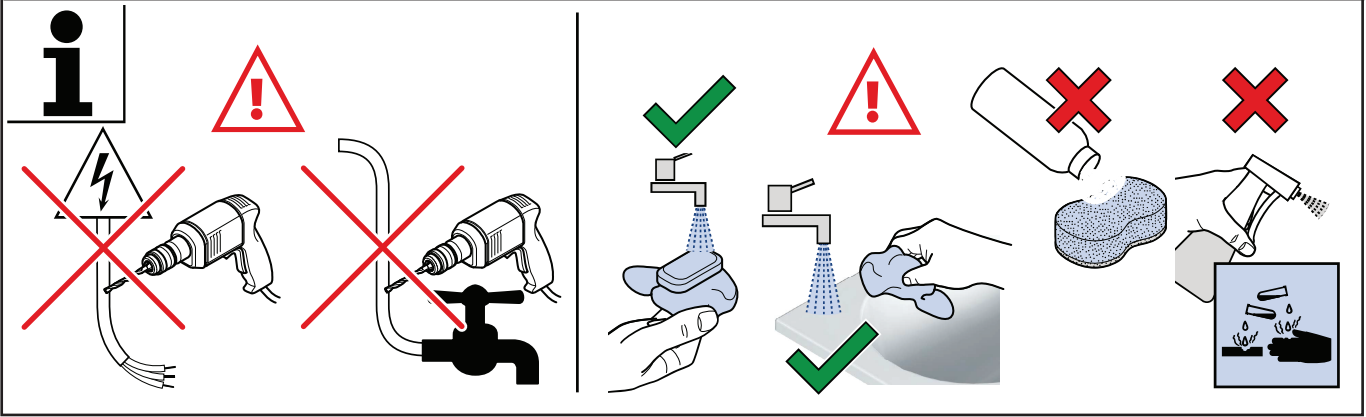

# Quaryl bath with panel LE, RI

- |                                       |                                 |                                 |                                  |
|---------------------------------------|---------------------------------|---------------------------------|----------------------------------|
| <b>DE</b> Montageanleitung            | <b>AR</b> دليل التركيب          | <b>HU</b> Szerelési útmutató    | <b>PT</b> Instruções de montagem |
| <b>EN</b> Installation instructions   | <b>BG</b> Ръководство за монтаж | <b>ID</b> Petunjuk pemasangan   | <b>RO</b> Manual de montaj       |
| <b>ES</b> Instrucciones de montaje    | <b>CS</b> Návod k montáži       | <b>JA</b> 取付説明書                 | <b>SK</b> Návod na montáž        |
| <b>FR</b> Instructions de montage     | <b>DA</b> Monteringsvejledning  | <b>KO</b> 설치 가이드                | <b>SL</b> Navodila za montažo    |
| <b>IT</b> Istruzioni per il montaggio | <b>EE</b> Paigaldusjuhend       | <b>LT</b> Montavimo instrukcija | <b>SV</b> Monteringsanvisning    |
| <b>NL</b> Montagehandleiding          | <b>EL</b> Οδηγίες τοποθέτησης   | <b>LV</b> Montāžas instrukcija  | <b>TH</b> คู่มือการติดตั้ง       |
| <b>RU</b> Инструкция по монтажу       | <b>FI</b> Asennusohje           | <b>NO</b> Monteringsanvisning   | <b>TR</b> Montaj kılavuzu        |
| <b>ZH</b> 安装说明                        | <b>HR</b> Uputa za montažu      | <b>PL</b> Instrukcji montażu    | <b>UK</b> Інструкція з монтажу   |