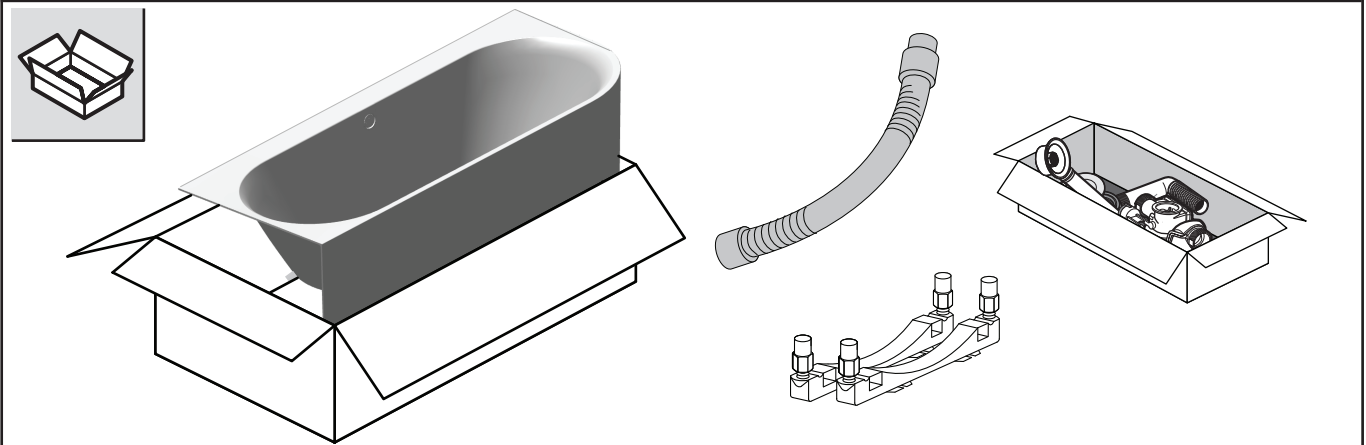

# Quaryl bath with panel LE, RI

- |                                       |                                 |                                 |                                  |
|---------------------------------------|---------------------------------|---------------------------------|----------------------------------|
| <b>DE</b> Montageanleitung            | <b>AR</b> دليل التركيب          | <b>HU</b> Szerelési útmutató    | <b>PT</b> Instruções de montagem |
| <b>EN</b> Installation instructions   | <b>BG</b> Ръководство за монтаж | <b>ID</b> Petunjuk pemasangan   | <b>RO</b> Manual de montaj       |
| <b>ES</b> Instrucciones de montaje    | <b>CS</b> Návod k montáži       | <b>JA</b> 取付説明書                 | <b>SK</b> Návod na montáž        |
| <b>FR</b> Instructions de montage     | <b>DA</b> Monteringsvejledning  | <b>KO</b> 설치 가이드                | <b>SL</b> Navodila za montažo    |
| <b>IT</b> Istruzioni per il montaggio | <b>EE</b> Paigaldusjuhend       | <b>LT</b> Montavimo instrukcija | <b>SV</b> Monteringsanvisning    |
| <b>NL</b> Montagehandleiding          | <b>EL</b> Οδηγίες τοποθέτησης   | <b>LV</b> Montāžas instrukcija  | <b>TH</b> คู่มือการติดตั้ง       |
| <b>RU</b> Инструкция по монтажу       | <b>FI</b> Asennusohje           | <b>NO</b> Monteringsanvisning   | <b>TR</b> Montaj kılavuzu        |
| <b>ZH</b> 安装说明                        | <b>HR</b> Uputa za montažu      | <b>PL</b> Instrukcji montażu    | <b>UK</b> Інструкція з монтажу   |