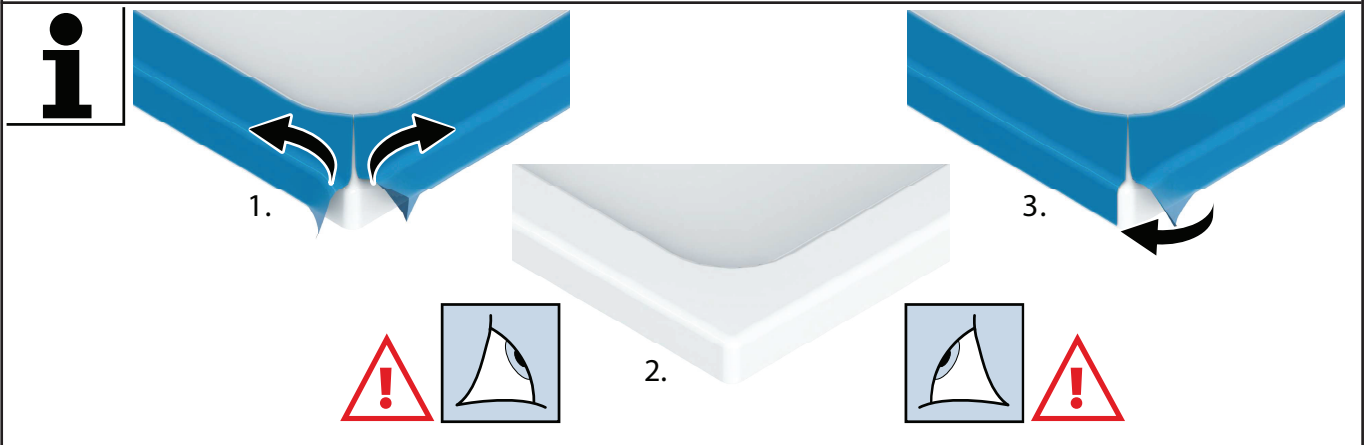

# Quaryl bath with panel LE, RI

- |                                       |                                 |                                 |                                  |
|---------------------------------------|---------------------------------|---------------------------------|----------------------------------|
| <b>DE</b> Montageanleitung            | <b>AR</b> دليل التركيب          | <b>HU</b> Szerelési útmutató    | <b>PT</b> Instruções de montagem |
| <b>EN</b> Installation instructions   | <b>BG</b> Ръководство за монтаж | <b>ID</b> Petunjuk pemasangan   | <b>RO</b> Manual de montaj       |
| <b>ES</b> Instrucciones de montaje    | <b>CS</b> Návod k montáži       | <b>JA</b> 取付説明書                 | <b>SK</b> Návod na montáž        |
| <b>FR</b> Instructions de montage     | <b>DA</b> Monteringsvejledning  | <b>KO</b> 설치 가이드                | <b>SL</b> Navodila za montažo    |
| <b>IT</b> Istruzioni per il montaggio | <b>EE</b> Paigaldusjuhend       | <b>LT</b> Montavimo instrukcija | <b>SV</b> Monteringsanvisning    |
| <b>NL</b> Montagehandleiding          | <b>EL</b> Οδηγίες τοποθέτησης   | <b>LV</b> Montāžas instrukcija  | <b>TH</b> คู่มือการติดตั้ง       |
| <b>RU</b> Инструкция по монтажу       | <b>FI</b> Asennusohje           | <b>NO</b> Monteringsanvisning   | <b>TR</b> Montaj kılavuzu        |
| <b>ZH</b> 安装说明                        | <b>HR</b> Uputa za montažu      | <b>PL</b> Instrukcji montażu    | <b>UK</b> Інструкція з монтажу   |